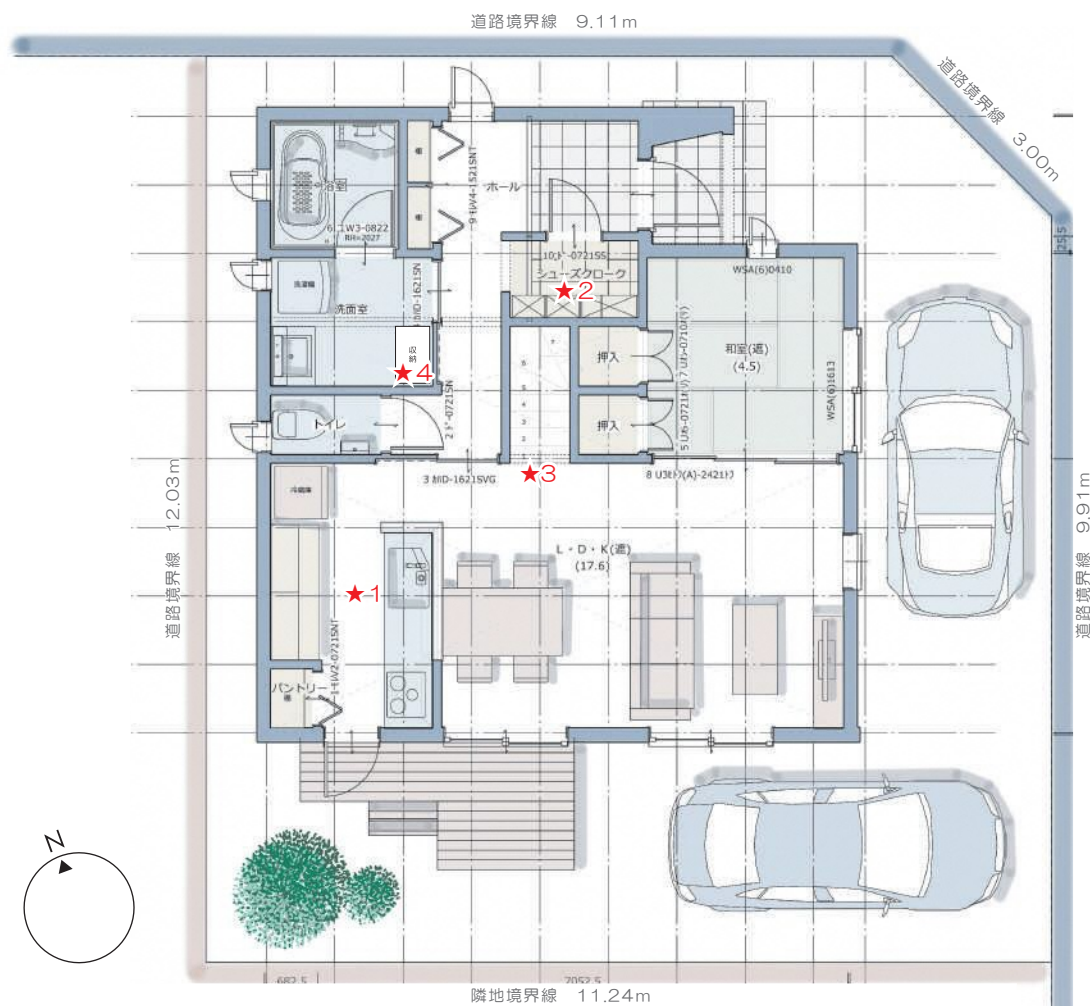

# Lucas

ルーカス

167街区 符号15

### プランのポイント

①ご希望の多い4LDK+ 駐車場2台

②共働き世帯におすすめの間取り

★1 キッチンと水回りが近く家事ラクラク ★2 シューズクロークで玄関スッキリ

★3 コミュニケーションが増えるリビング階段 ★4 タオルや下着の収納も置ける広めの脱衣所

★5 雨を気にせず物干しできる、屋根のかかったバルコニー ★6 家族で使うファミリークローゼット完備

③三井ホーム人気の新商品「Lucas」(ルーカス)の外観

### 配置図兼一階平面図

○敷地面積 133.06㎡ (40.25坪) ○建築面積 61.21㎡ ○1階床面積 59.19㎡ ○2階床面積 59.19㎡  
○延床面積 118.38㎡ (35.80坪)

### 二階平面図