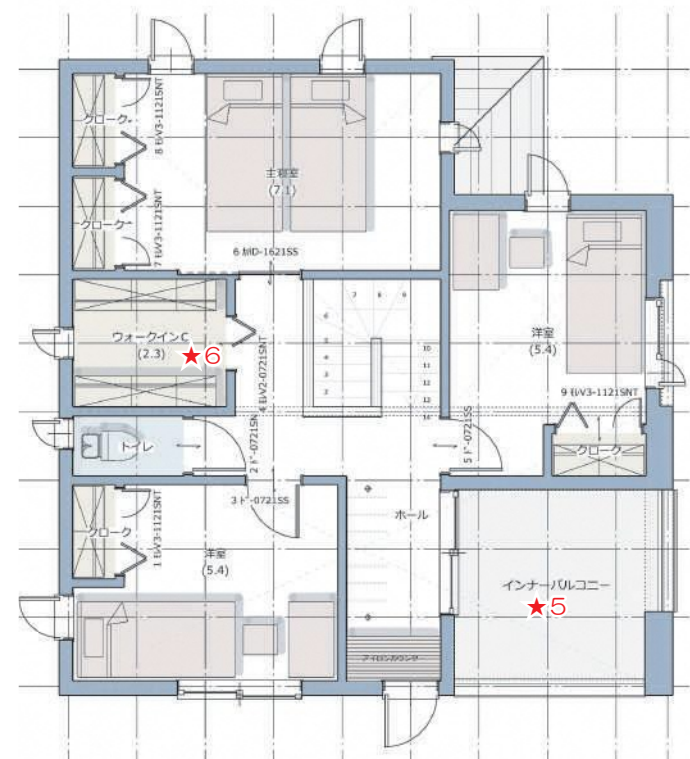

### プランのポイント

①ご希望の多い4LDK+ 駐車場2台

②共働き世帯におすすめの間取り

★1 キッチンと水回りが近く家事ラクラク ★2 シューズクロークで玄関スッキリ

★3 コミュニケーションが増えるリビング階段 ★4 タオルや下着の収納も置ける広めの脱衣所

★5 雨を気にせず物干しできる、屋根のかかったバルコニー ★6 家族で使うファミリークローゼット完備

③三井ホーム人気の新商品「Lucas」(ルーカス)の外観

### 配置図兼一階平面図

○敷地面積 133.06㎡ (40.25坪) ○建築面積 61.21㎡ ○1階床面積 59.19㎡ ○2階床面積 59.19㎡  
○延床面積 118.38㎡ (35.80坪)

### 二階平面図