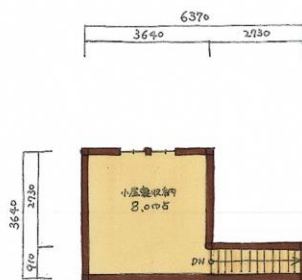

焼津市石津保留地No.6 ご提案プラン 福工房の平屋

敷地面積:385.83㎡(約116.7坪)

～子ども達が大きくなっても

帰ってきたくなる**檜**香る**平屋**の家～

●ポイント●

- ☆広く開放的で使い勝手の良い**土間**と**土間収納**
- ☆ぐるっと回れる**動線**で家事楽の間取り
- ☆収納力抜群の**小屋裏収納**付き!

延床面積:111.79㎡
(33.75坪)

家族が成長してライフスタイルが変わってもずっと住み続けられる木の住まい。
『家づくりを通して出会った人を幸せにする』その一心でこだわり抜いた
福工房オリジナルの**檜**の床は肌触り・香り・暖かさなど全てが自慢の逸品です。
ぜひ実際のお家で体感してみてください!
YouTube ルームツアーも配信中 『福工房 ルームツアー』で検索!!
QRコードから簡単に見学会情報もご覧いただけます!